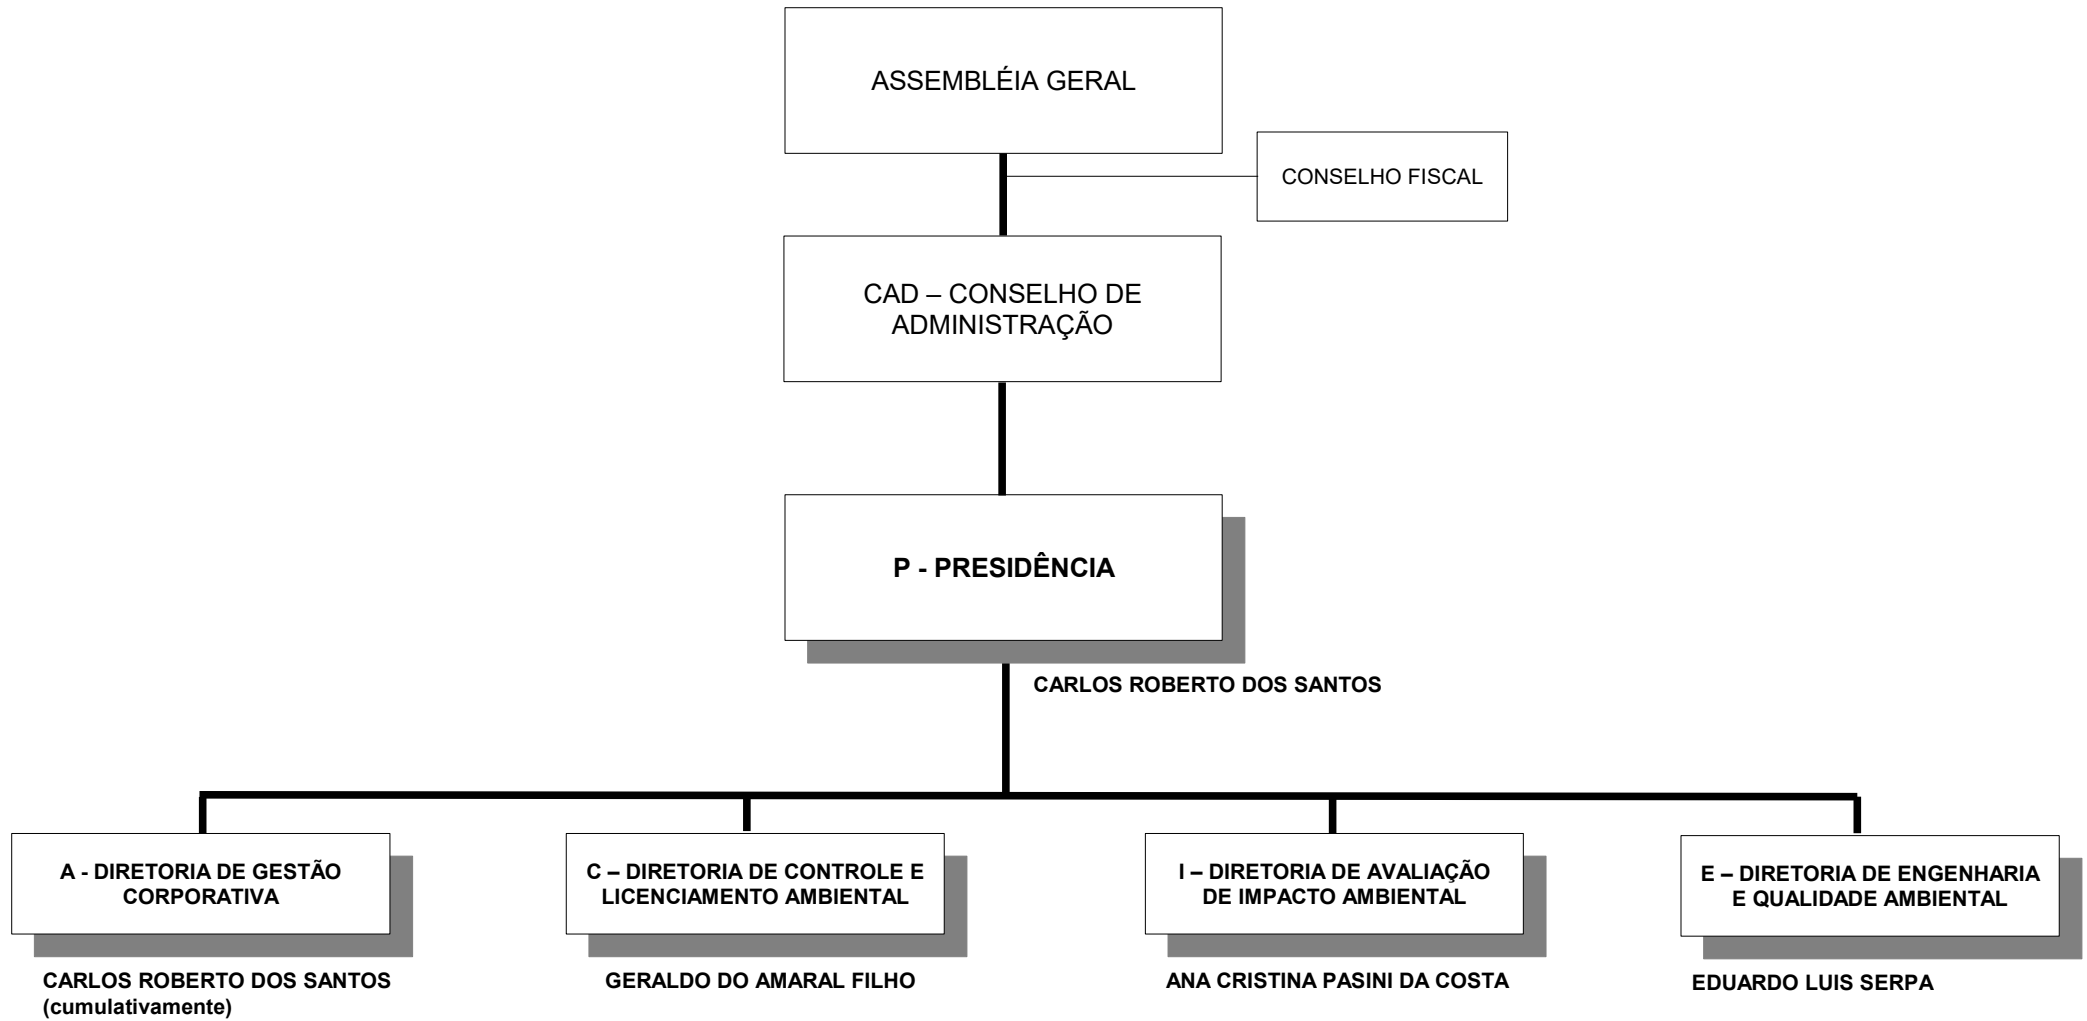

ORGANOGRAMA DEPARTAMENTAL COM AGÊNCIAS

ATUALIZADO ATÉ
27/06/2017

CETESB - Companhia Ambiental do Estado de São Paulo

Sede: Av. Prof. Frederico Hermann Jr., 345 – CEP 05459–900 – São Paulo – SP– Tel.: (0xx11) 3133 – 3000 Site.: www.cetesb.sp.gov.br