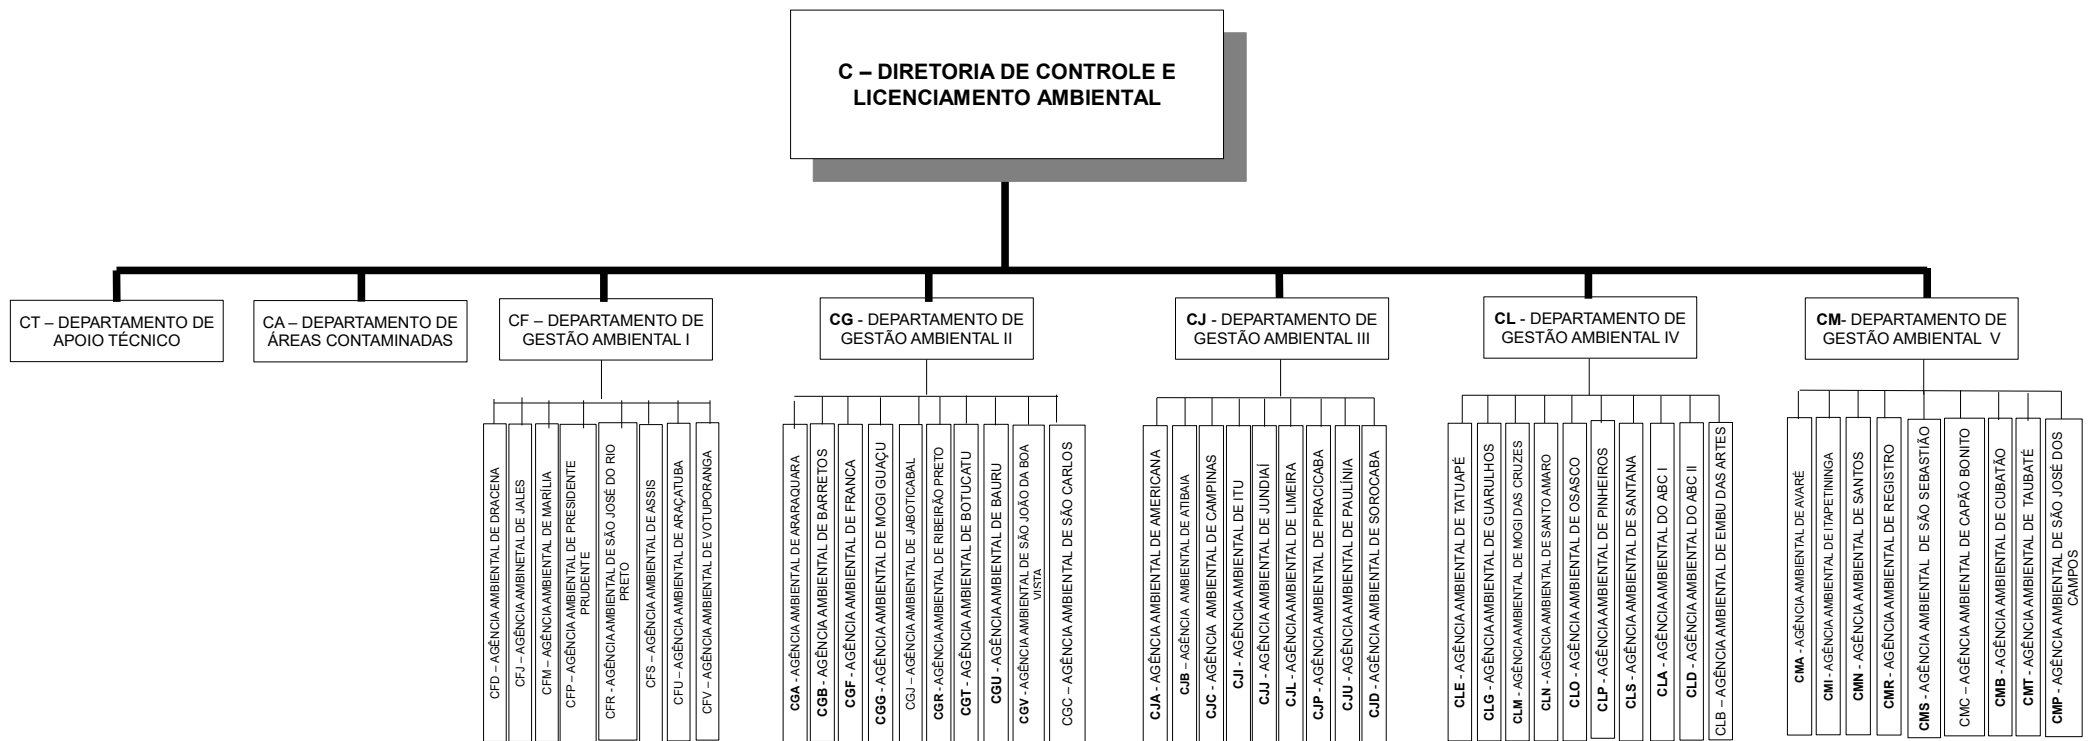

ORGANOGRAMA DEPARTAMENTAL COM AGÊNCIAS

ATUALIZADO ATÉ
27/06/2017

CETESB - Companhia Ambiental do Estado de São Paulo

Sede: Av. Prof. Frederico Hermann Jr., 345 – CEP 05459-900 – São Paulo – SP – Tel.: (0xx11) 3133 – 3000 Site.: www.cetesb.sp.gov.br