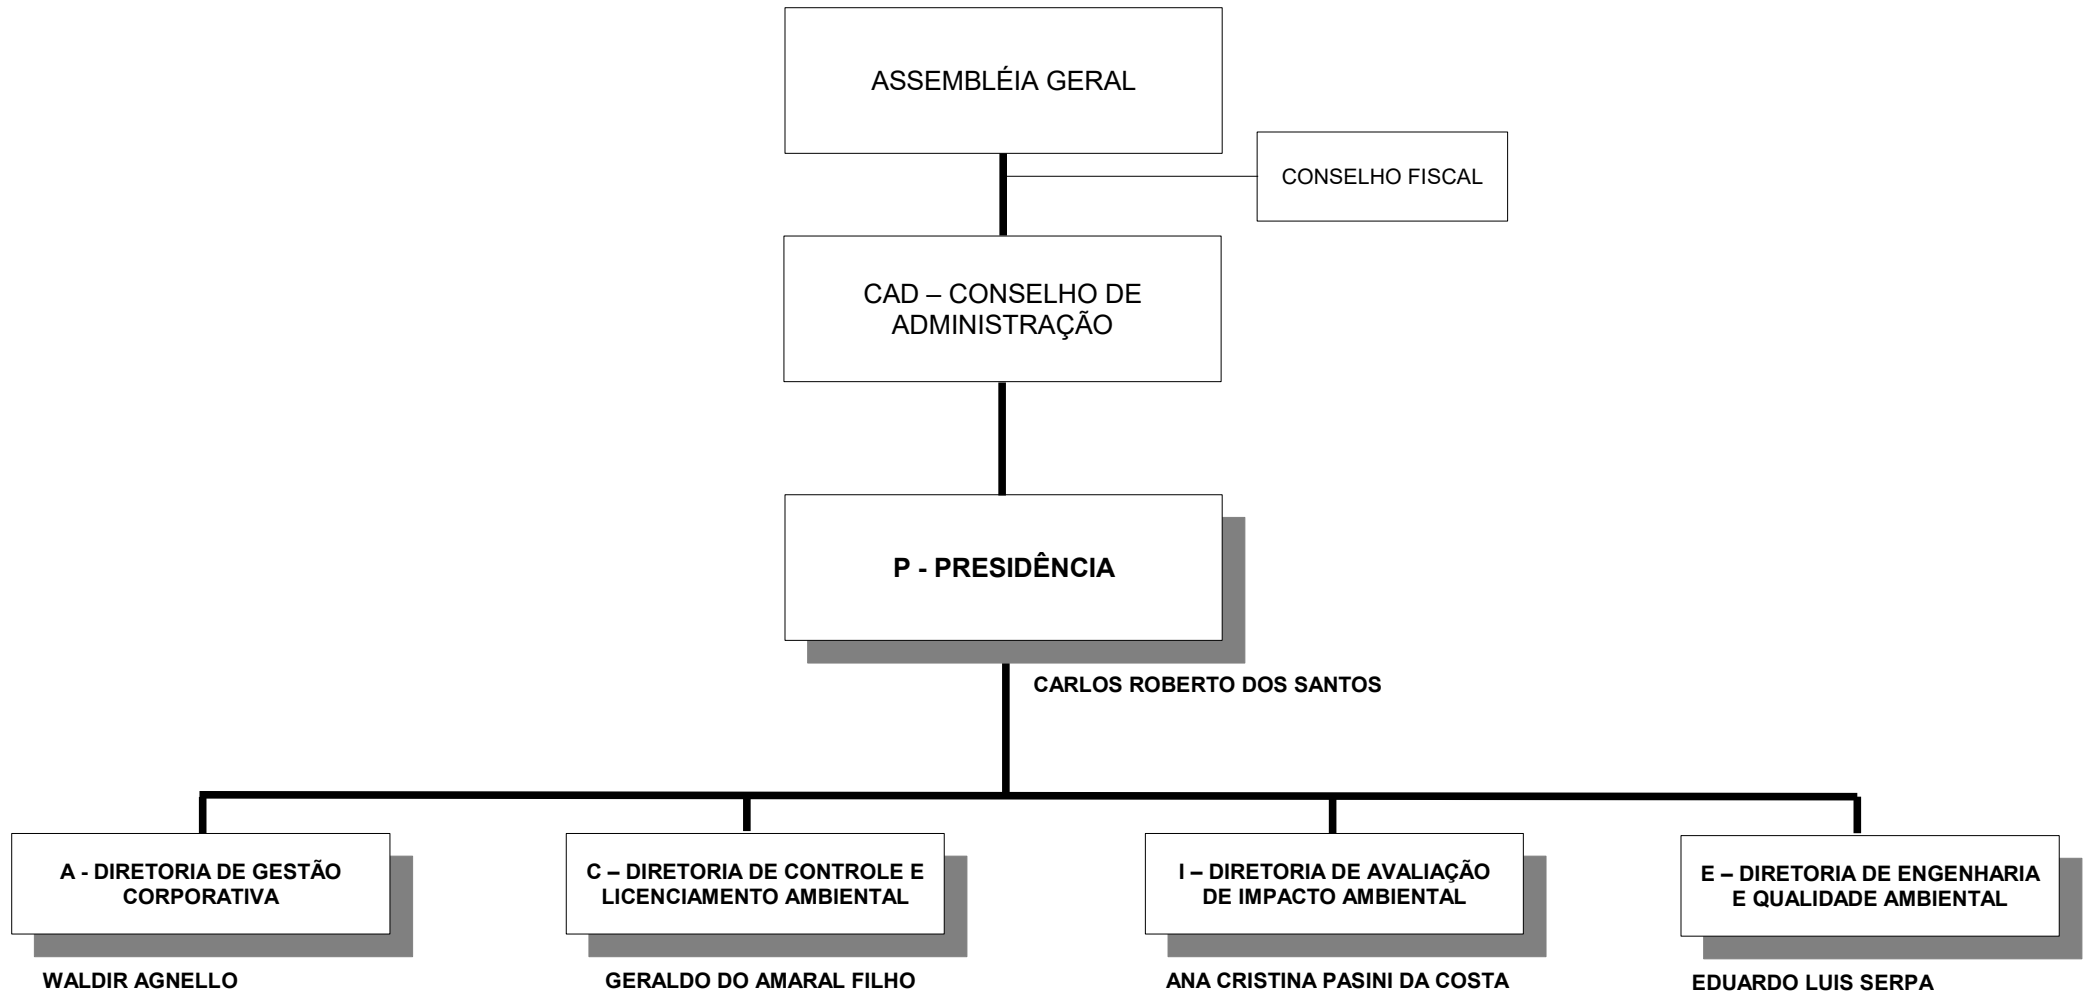

ORGANOGRAMA DEPARTAMENTAL COM AGÊNCIAS

ATUALIZADO ATÉ
18/10/2017

CETESB - Companhia Ambiental do Estado de São Paulo

Sede: Av. Prof. Frederico Hermann Jr., 345 – CEP 05459–900 – São Paulo – SP– Tel.: (0xx11) 3133 – 3000 Site.: www.cetesb.sp.gov.br