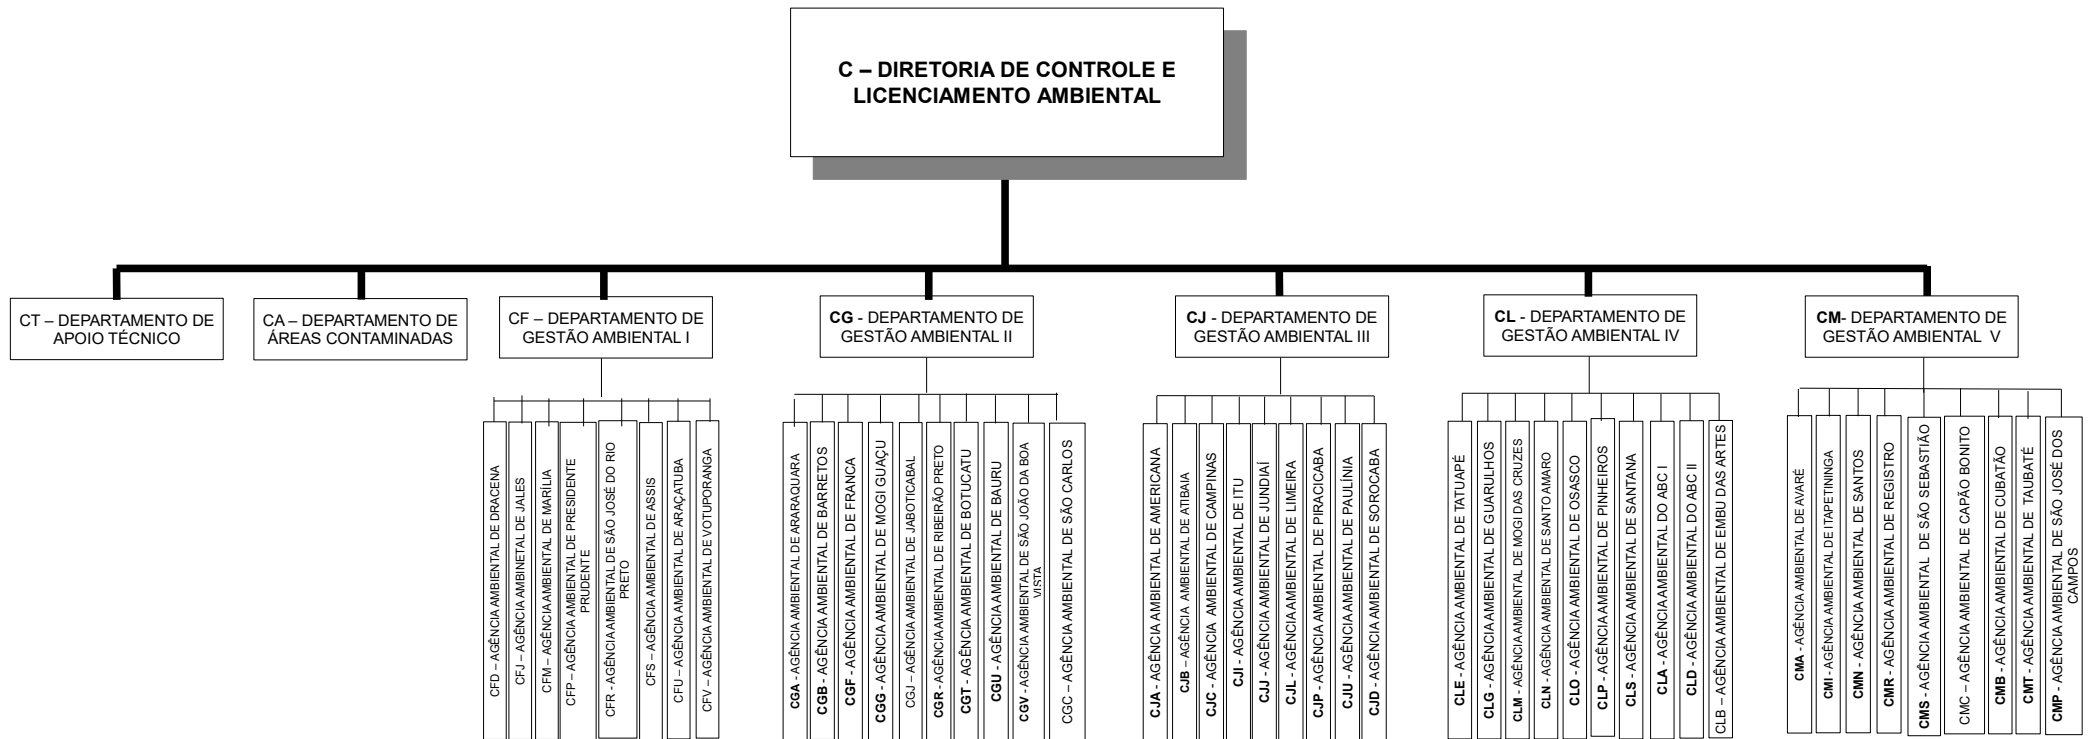

ORGANOGRAMA DEPARTAMENTAL COM AGÊNCIAS

ATUALIZADO ATÉ
18/10/2017

CETESB - Companhia Ambiental do Estado de São Paulo

Sede: Av. Prof. Frederico Hermann Jr., 345 – CEP 05459-900 – São Paulo – SP – Tel.: (0xx11) 3133 – 3000 Site.: www.cetesb.sp.gov.br