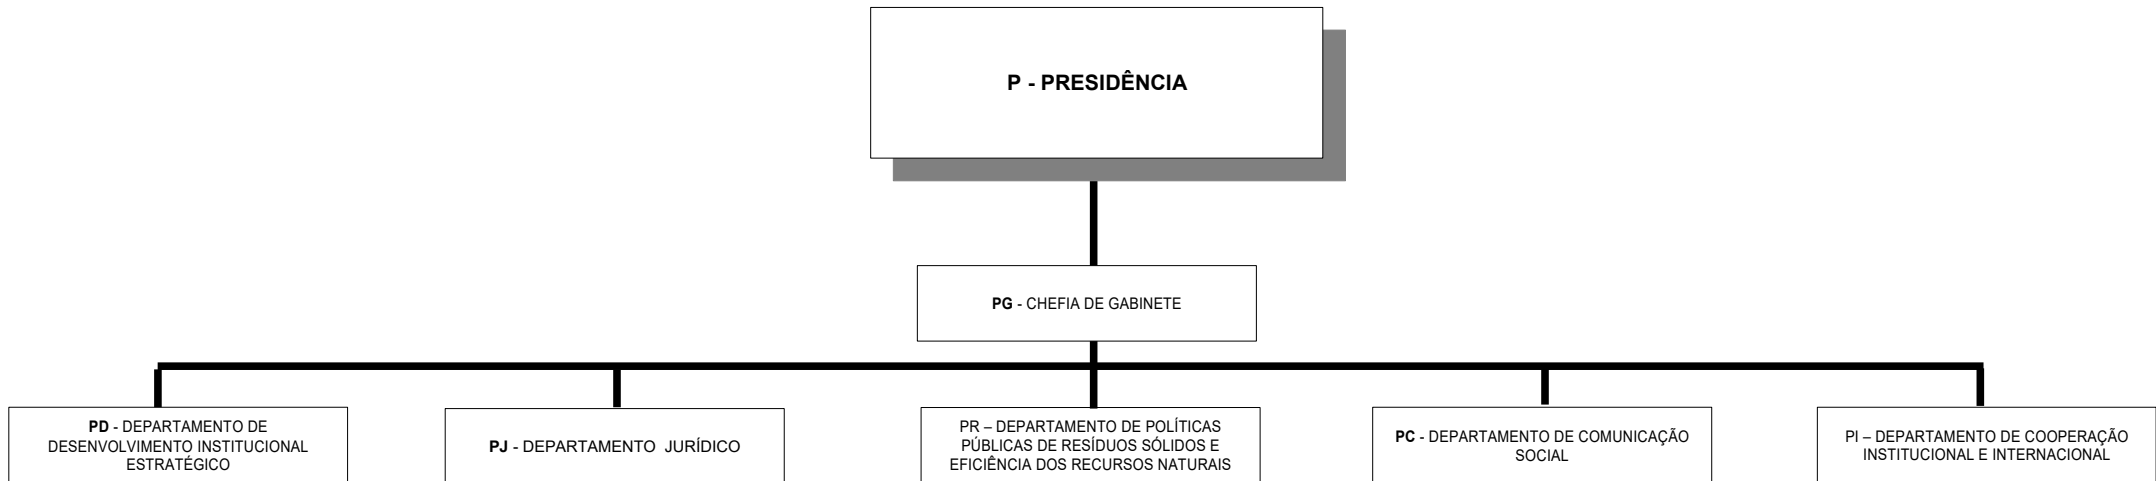

ORGANOGRAMA DEPARTAMENTAL COM AGÊNCIAS

ATUALIZADO ATÉ
09/01/2019

CETESB - Companhia Ambiental do Estado de São Paulo

Sede: Av. Prof. Frederico Hermann Jr., 345 – CEP 05459–900 – São Paulo – SP– Tel.: (0xx11) 3133 – 3000 Site.: www.cetesb.sp.gov.br