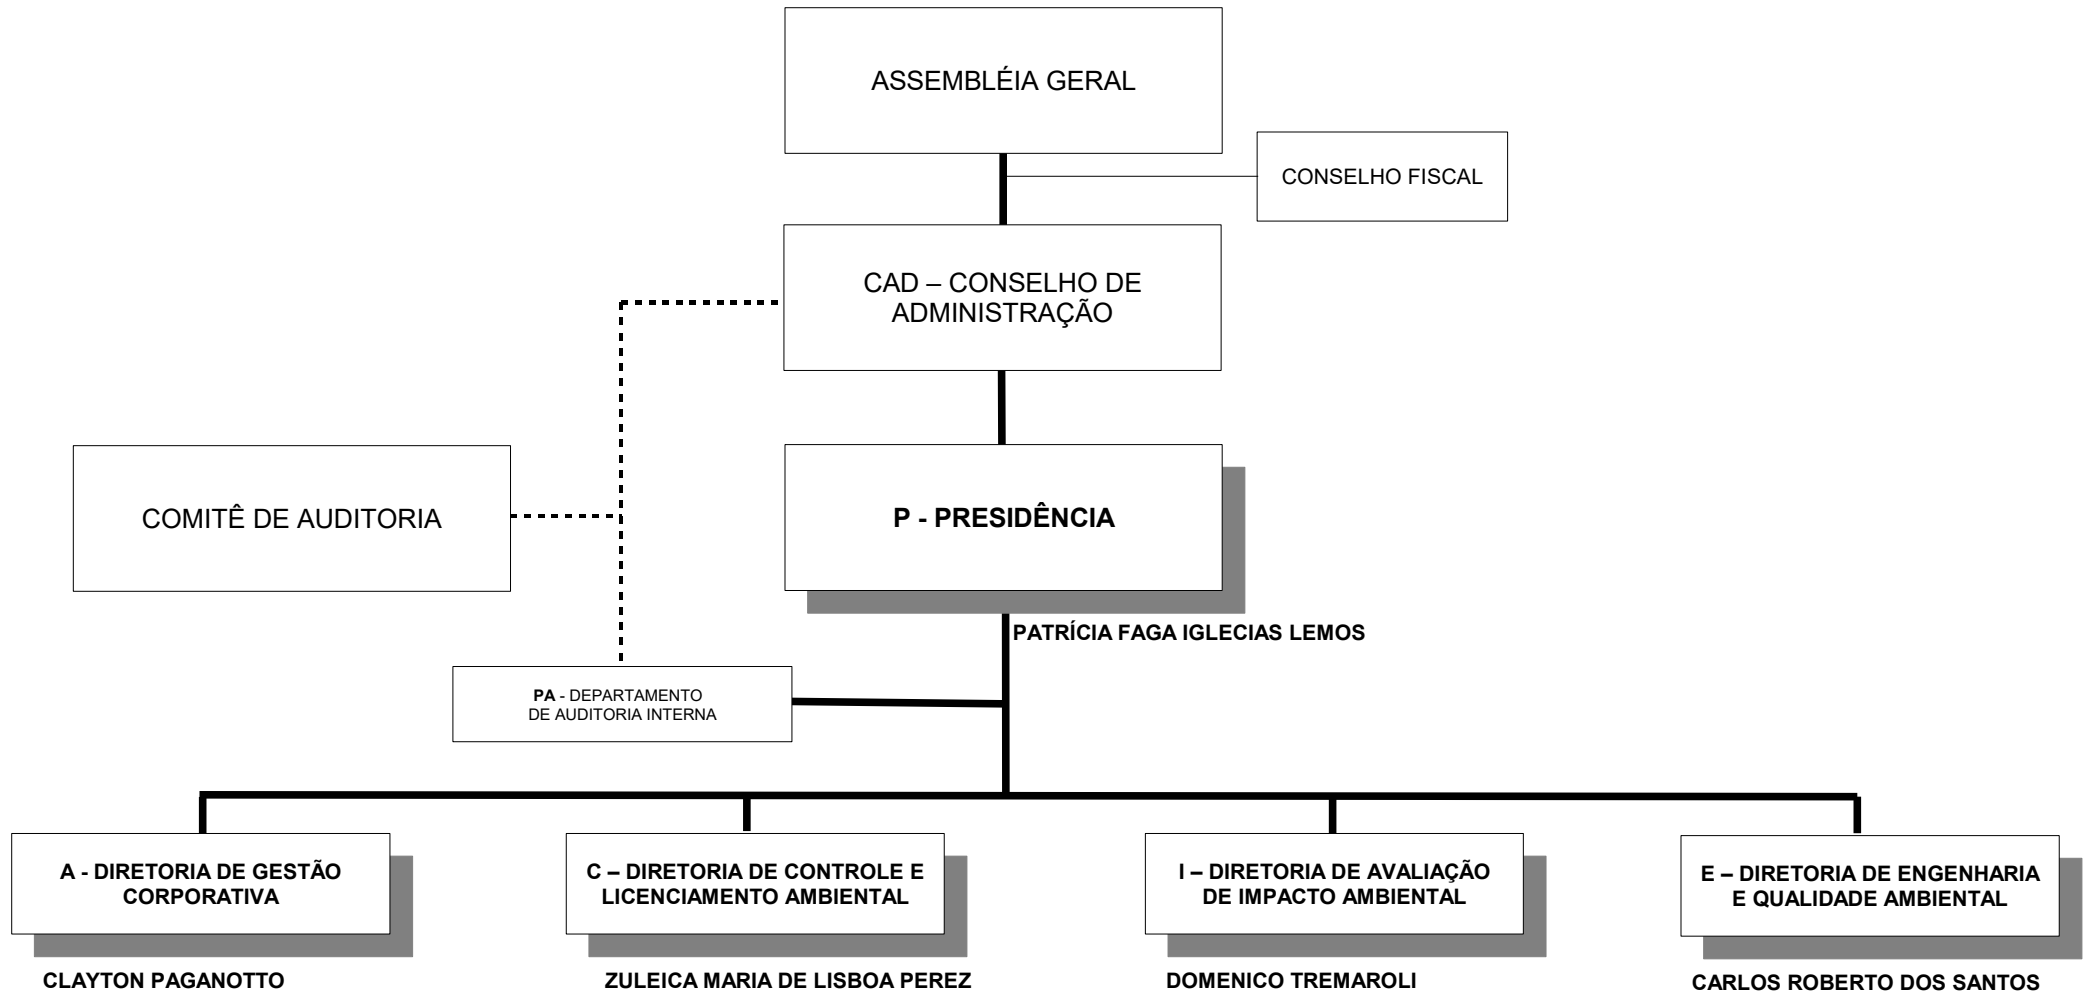

ORGANOGRAMA DEPARTAMENTAL COM AGÊNCIAS

ATUALIZADO ATÉ
09/01/2019

CETESB - Companhia Ambiental do Estado de São Paulo

Sede: Av. Prof. Frederico Hermann Jr., 345 – CEP 05459–900 – São Paulo – SP– Tel.: (0xx11) 3133 – 3000 Site.: www.cetesb.sp.gov.br