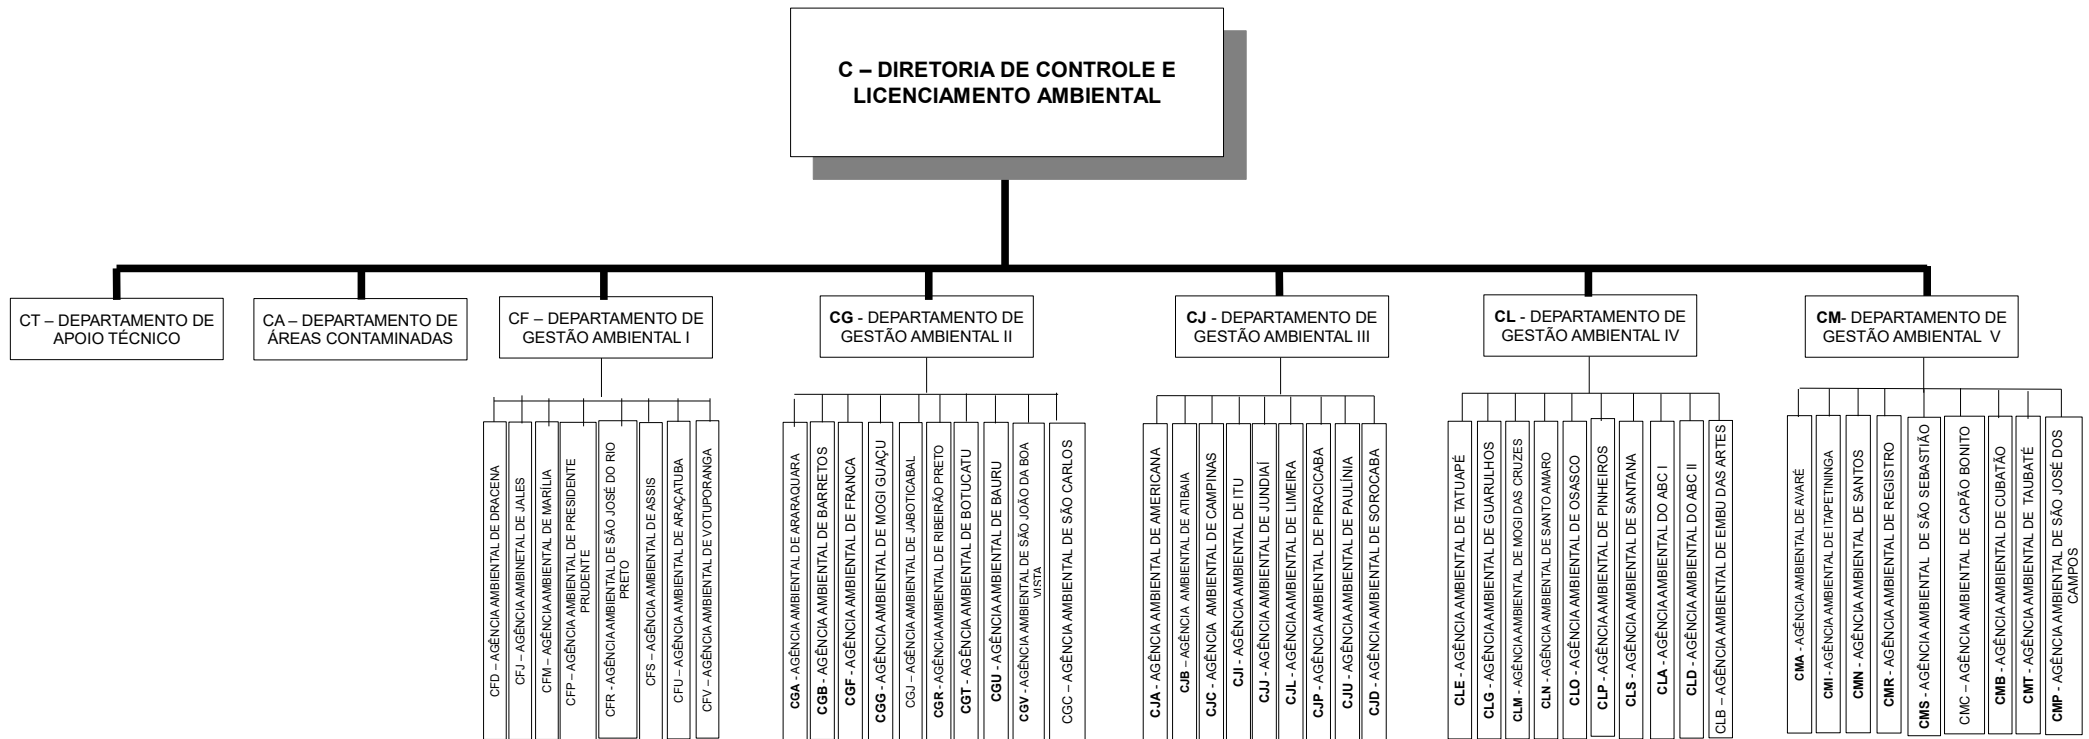

ORGANOGRAMA DEPARTAMENTAL COM AGÊNCIAS

ATUALIZADO ATÉ
09/01/2019

CETESB - Companhia Ambiental do Estado de São Paulo

Sede: Av. Prof. Frederico Hermann Jr., 345 – CEP 05459-900 – São Paulo – SP – Tel.: (0xx11) 3133 – 3000 Site.: www.cetesb.sp.gov.br