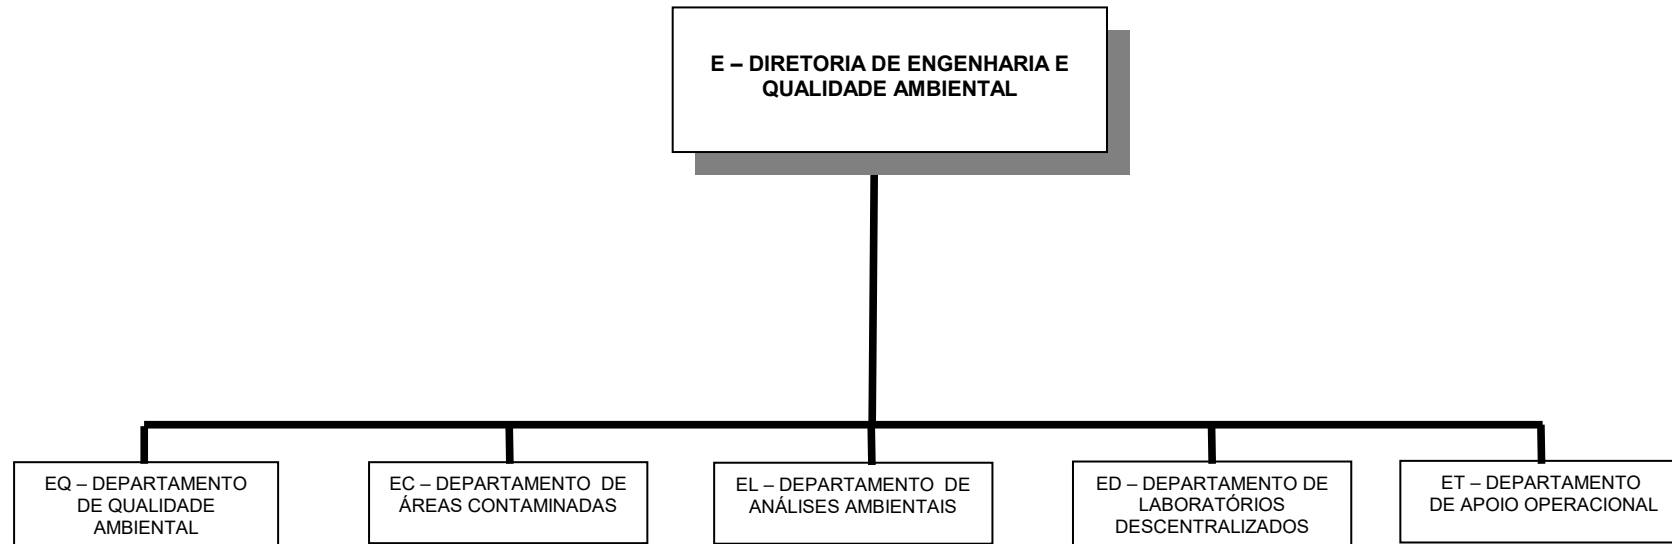

ORGANOGRAMA DEPARTAMENTAL COM AGÊNCIAS

CETESB - Companhia Ambiental do Estado de São Paulo

Sede: Av. Prof. Frederico Hermann Jr., 345 – CEP 05459–900 – São Paulo – SP– Tel.: (0xx11) 3133 – 3000 Site.: www.cetesb.sp.gov.br