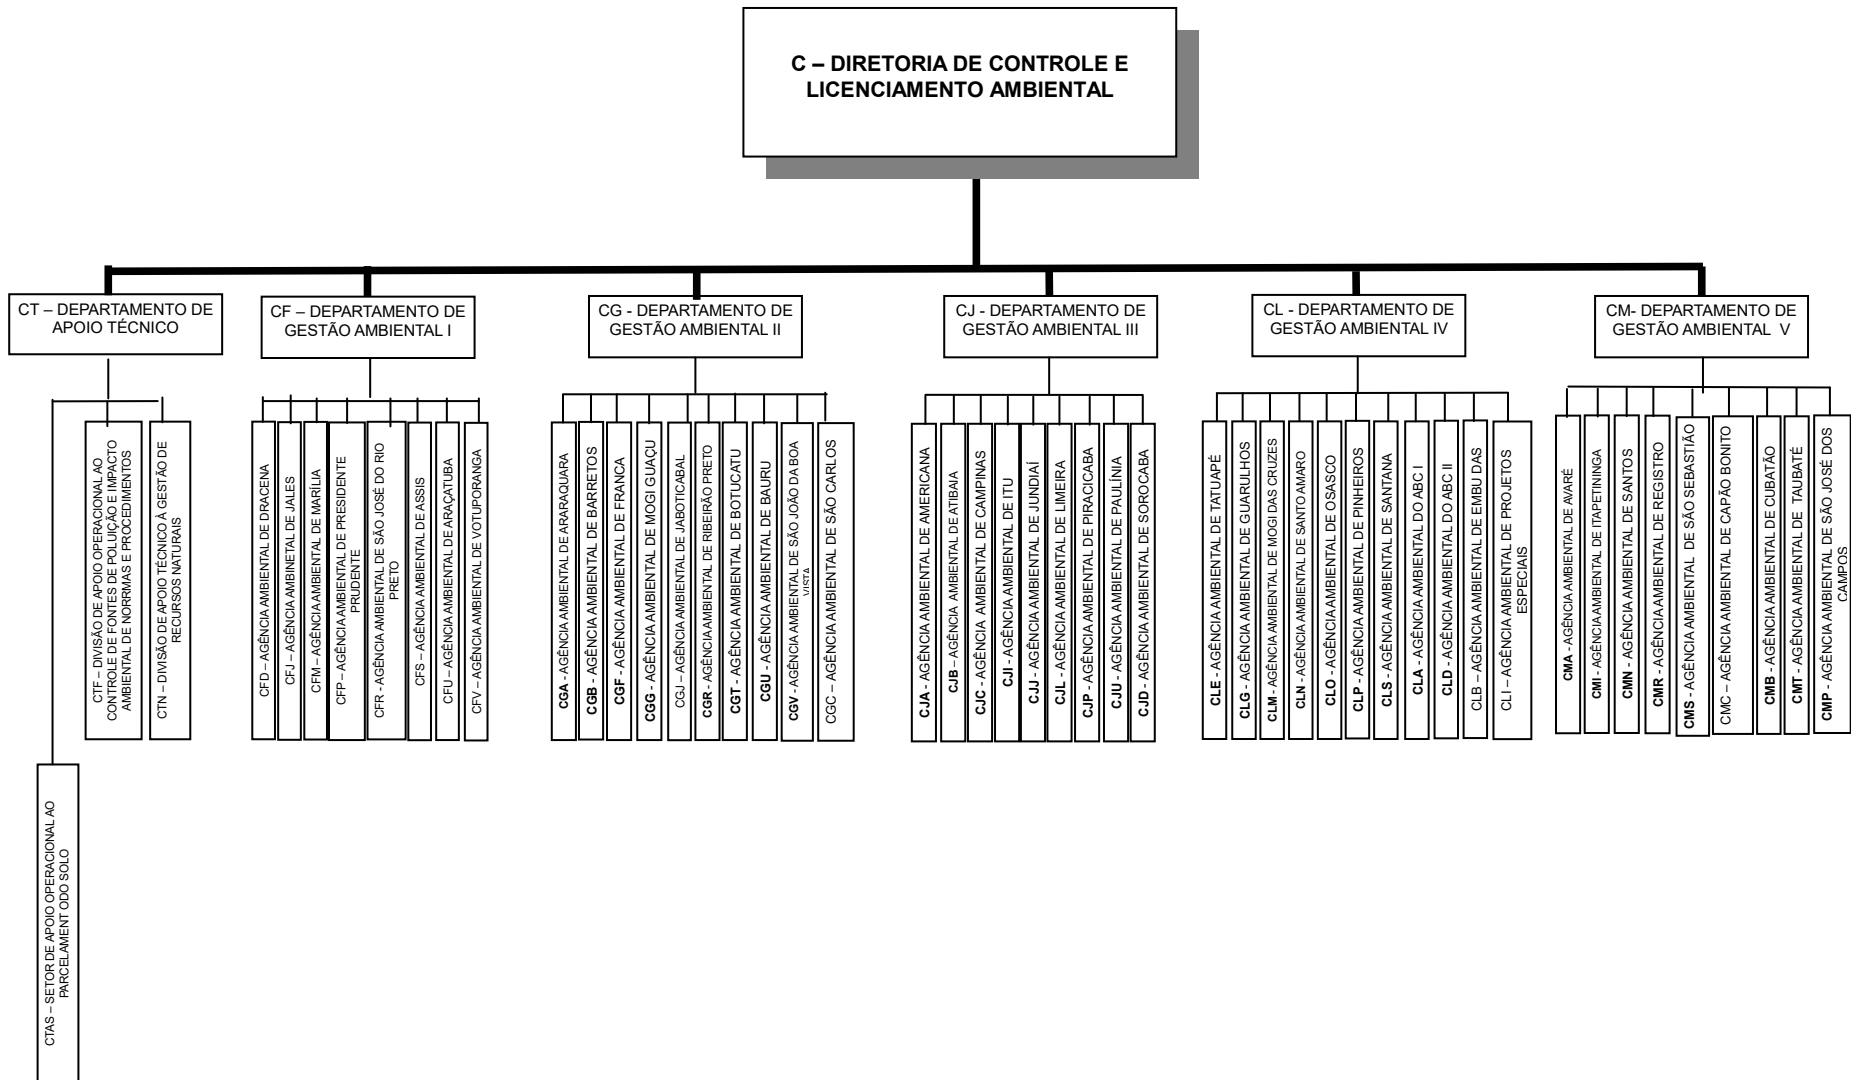

ORGANOGRAMA DEPARTAMENTAL COM AGÊNCIAS

CETESB - Companhia Ambiental do Estado de São Paulo

Sede: Av. Prof. Frederico Hermann Jr., 345 – CEP 05459–900 – São Paulo – SP– Tel.: (0xx11) 3133 – 3000 Site.: www.cetesb.sp.gov.br