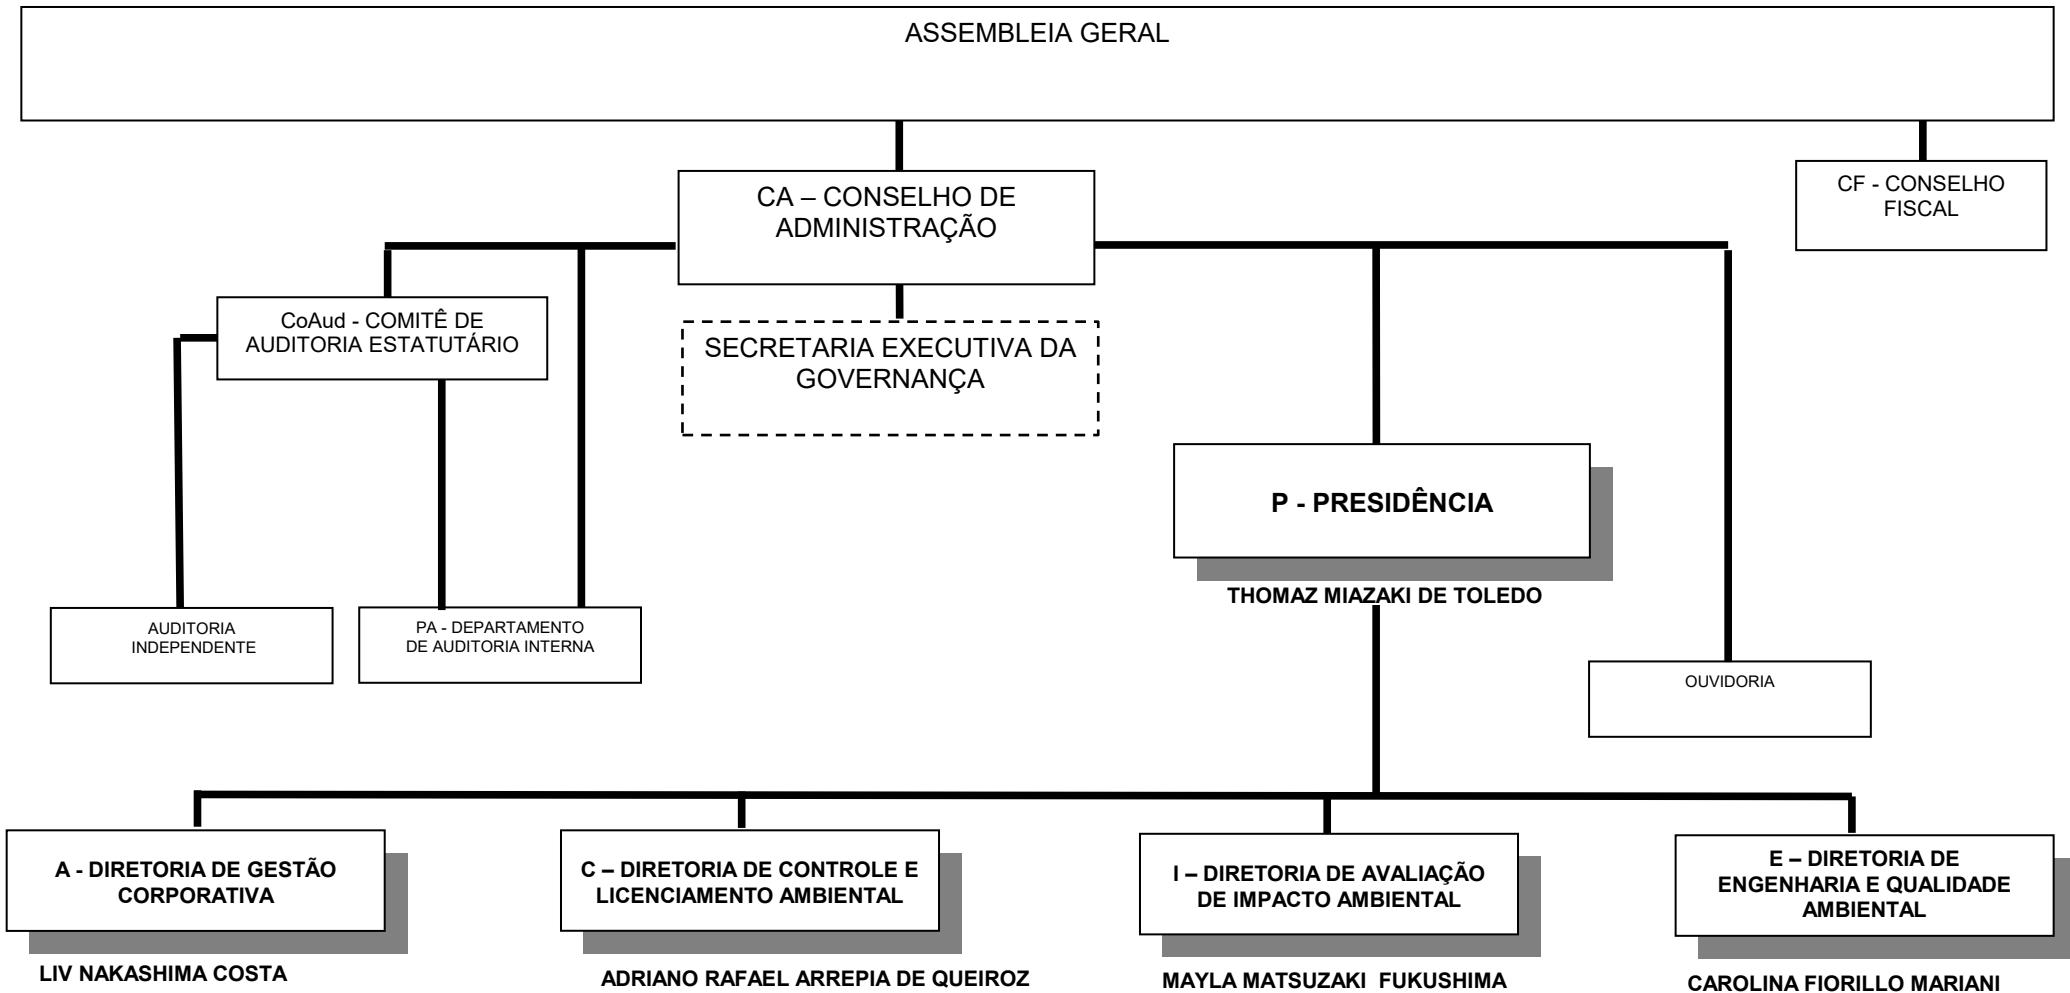

ORGANOGRAMA DEPARTAMENTAL COM AGÊNCIAS

CETESB - Companhia Ambiental do Estado de São Paulo

Sede: Av. Prof. Frederico Hermann Jr., 345 – CEP 05459–900 – São Paulo – SP– Tel.: (0xx11) 3133 – 3000 Site.: www.cetesb.sp.gov.br